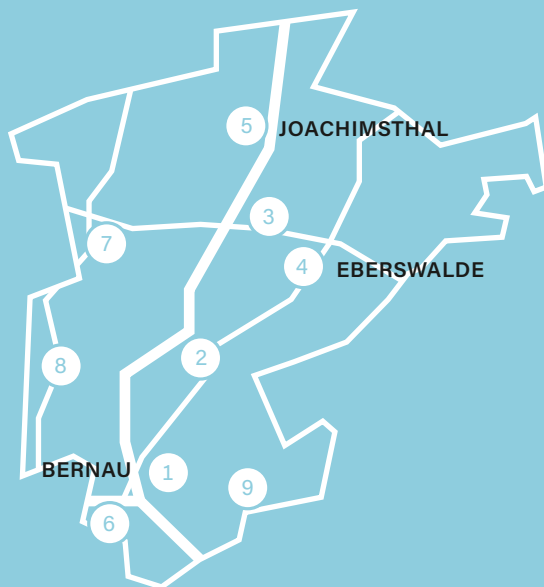

1 BERNAU BEI BERLIN

Atelier OBEN

**Christian Espig, Maria Noeske,
Maria Reimann-Rath, Stephan Schmidt,
Jiaying Wu**

Breitscheidstr. 11
Alte Post (Eingang über den Hof)
16321 Bernau bei Berlin
T Reimann-Rath 01523 3875365
T Schmidt 01525 3813811
T Wu 01575 1030403
MALEREI, CHINESISCHE KALLIGRAFIE,
BUCHBINDEREI, ORIGAMI, GRAFIK,
FOTOGRAFIE, HOLZSCHNITT, STICKEREI,
INSTALLATION

Gast: **Milo Rausch**

Atelier und Galerie

Uwe und Andrea Wollin

Albertshofer Chaussee 4
16321 Bernau bei Berlin
T 0170 2720765
stadtzeichner@uwewollin.de
www.bernauer-stadtzeichner.de
MALEREI, ZEICHNUNGEN
barrierefrei

Franziska Probst

Bernauer Str. 44
16321 Bernau bei Berlin
(OT Ladeburg)
T 01525 4059081
franziskaprobst0@gmail.com
MALEREI, GRAFIK, FOTOGRAFIE
Gast: **Sandy Röllig**

Verona Radloff

Sonnenblumenring 2
16321 Bernau bei Berlin (OT Ladeburg)
T 0163 1755268 / verona_radloff@web.de
www.malerei-verona-radloff.jimdo.com
MALEREI, GRAFIK