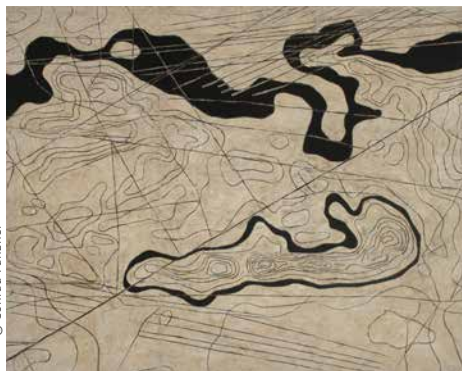

2 BARUTH/MARK

Alte Schule – Aktionsmotto »Wir machen Druck« / BRIK – Baruther Raum für Innovationskultur e. V.

Walther-Rathenau-Platz 5, 15837 Baruth/Mark
T 0176 63284948 / info@brik.land
www.brik.land

GRAFIK
Gäste: **atelierbuntherhund, Anna Beil, Fabian Bornkessel, Klaus Overmeyer, Erik Reh, Mariko Seki, Franz Weid, Heinrich Weid, Karsten Wittke, Jeongkyong Woo**
Sa 14 – 19 Uhr

© Conrad Panzner