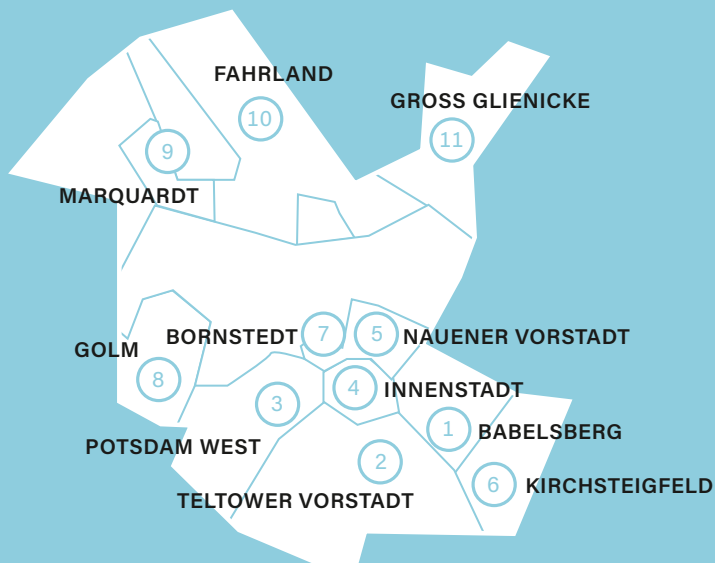

1 BABELSBERG

○ Angela Frübing

Wollestr. 76, 14482 Potsdam
T 0331 6002980 / www.angela-fruebing.de
MALEREI, GRAFIK

Atiergemeinschaft 1880

Karl-Gruhl-Str. 5, 14482 Potsdam
T 0331 7046521 / wolfgang@goedent.de
barrierefrei

Annett Felsberg MALEREI

Christa Balogh MALEREI

Gabriele Kaiser MALEREI

wellenreiter40@aol.com

Ilona Kuckert MALEREI, BILDHAUEREI,
KERAMIK

Wolfgang Göritz MALEREI

Atelier Galerie Herr

Karl-Liebknecht-Str. 121, 14482 Potsdam
T 0331 7408689 / www.galerie-herr.de
MALEREI, FOTOGRAFIE, INSTALLATION

Ateliers in den Thiede Werkstätten

Ahornstr. 28, 14482 Potsdam (Zufahrt über
Großbeerenstr.)
www.thiedewerkstaetten.de

Andrea Rude

T 0163 1804555 / www.feineobjekte.net
MALEREI, COUDRAGE, ASSEMBLAGE

Lydia Müller

T 0178 3476837 / www.atelierlydiamueller.de
MALEREI, SCHERENSCHNITTE

Marion Börsch

T 0178 5324989 / www.driftdesign.de
MALEREI, COLLAGE

Martin Mehlitz

T 0176 67414727 / www.martin-mehlitz.eu
MALEREI

Mathanja Clemm

T 0179 5133843 / www.mathanja.com
MALEREI

○ Mathias Wunderlich

T 0173 4739460
www.mathias-wunderlich.com
MALEREI, ZEICHNUNG

Robert Weiland

T 0151 22951037 / www.robertweiland.de
MALEREI, FOTOGRAFIE